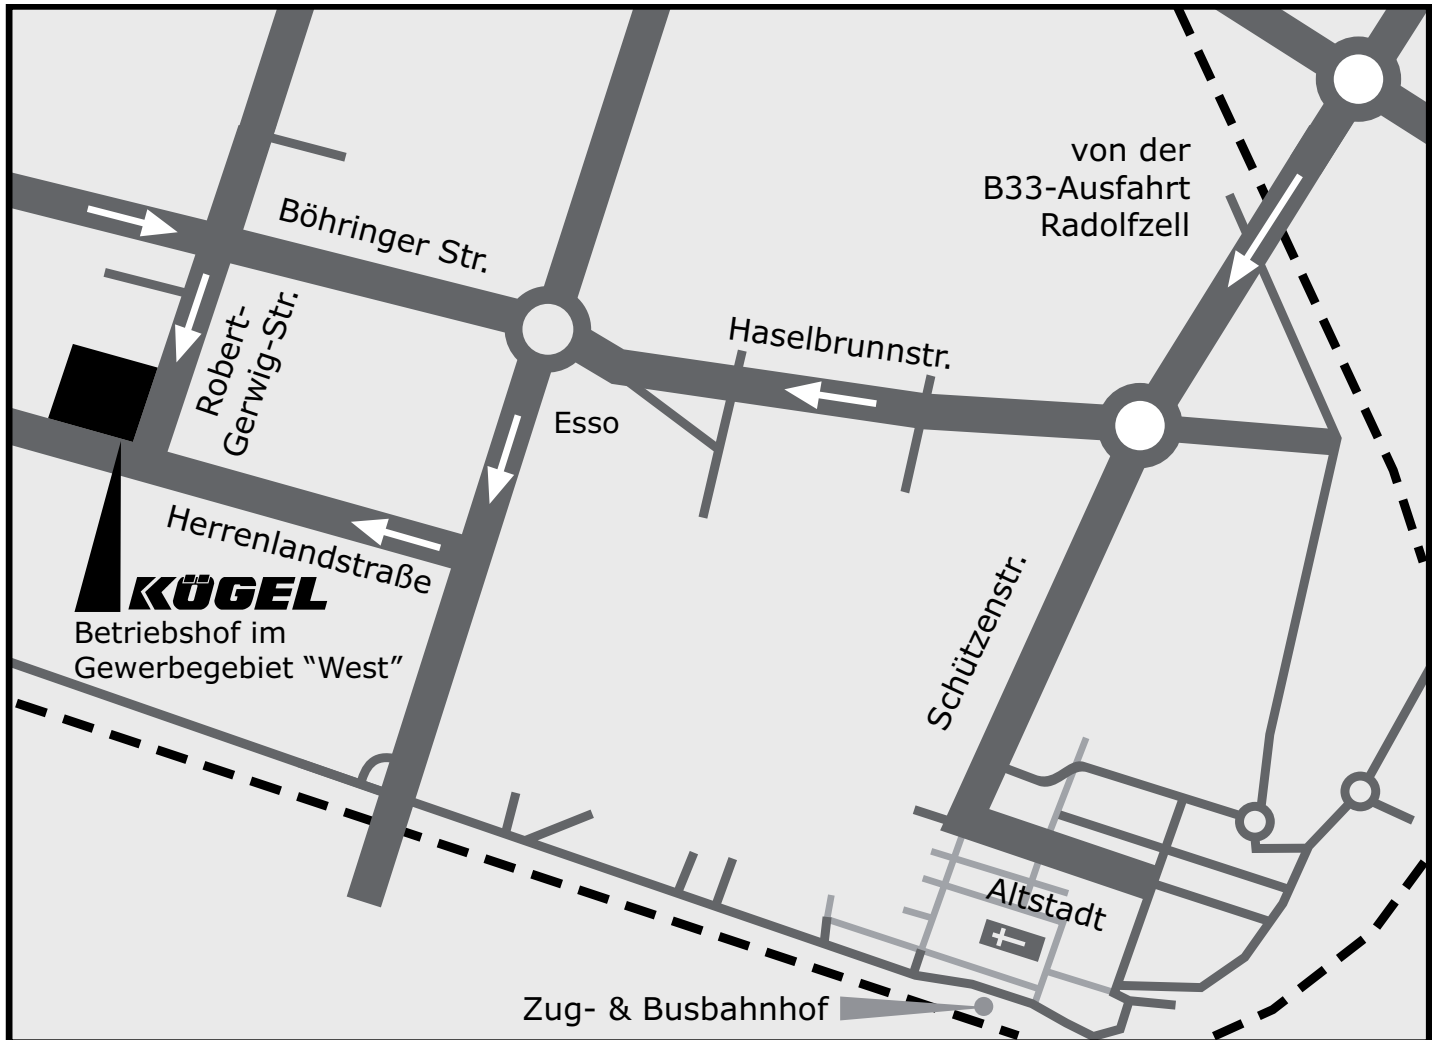

KÜGEL

TOURISTIK

- Schnellstraße B33 neu Singen–Konstanz bei Ausfahrt Radolfzell verlassen
- Richtung Radolfzell fahren
- 1. Kreisverkehr an der 2. Ausfahrt verlassen – Richtung Radolfzell
- 2. Kreisverkehr an der 1. Ausfahrt verlassen – Richtung Stein am Rhein
- 3. Kreisverkehr an der 3. Ausfahrt verlassen – Richtung Stein am Rhein
- nach 200 m an der Ampel rechts ins Industriegebiet West
- noch 300 m und Sie sind da: Herrenlandstraße 66